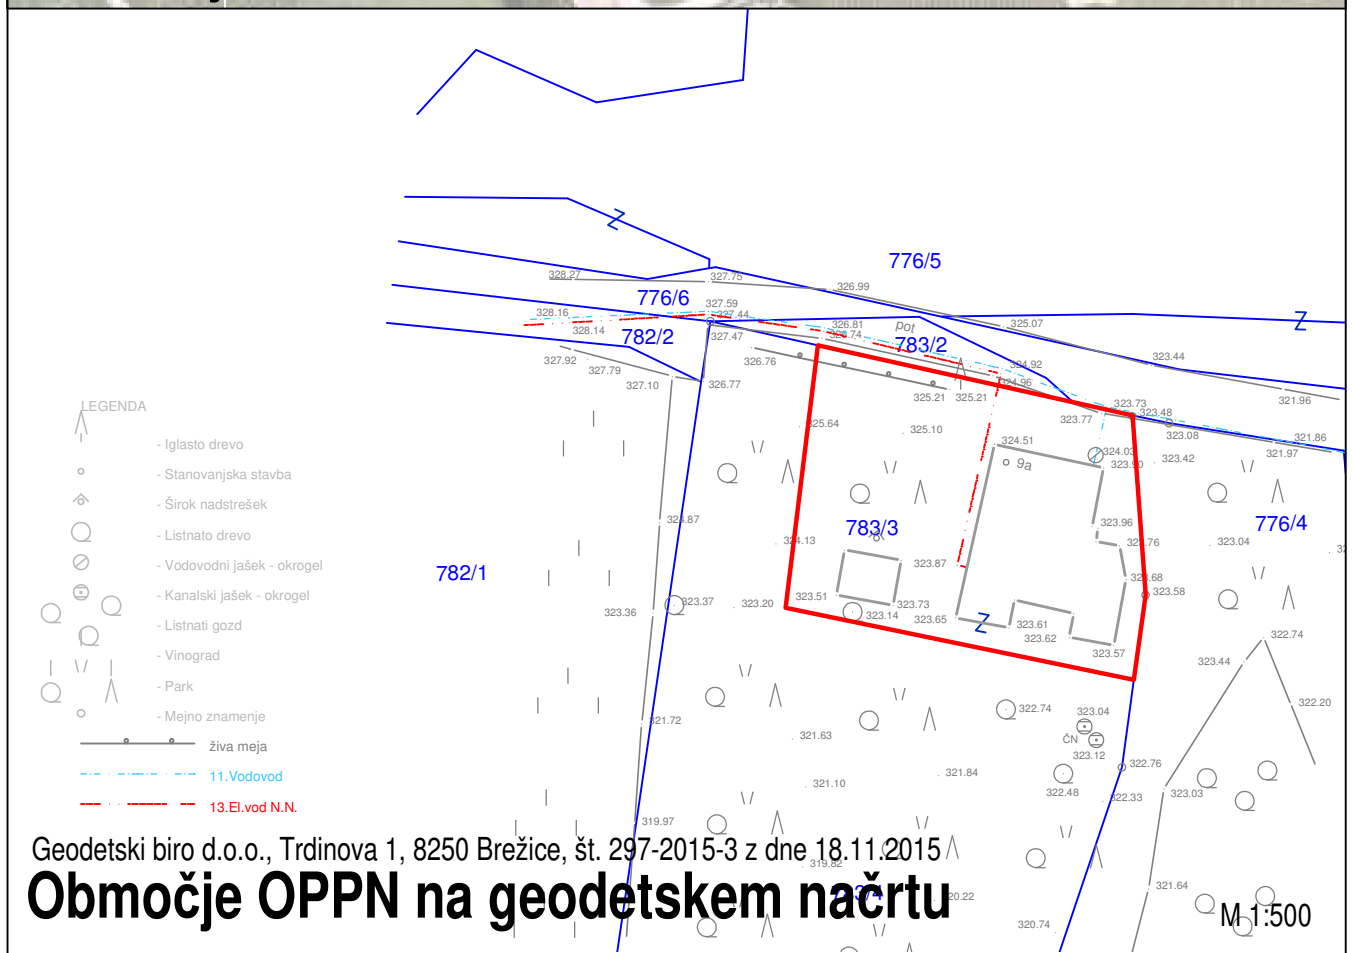

Območje OPPN na DOF

M 1:2 000

M MUNDUS, Mateja Sušin Brence s.p.

Prostorsko planiranje in arhitekturno načrtovanje

Artiče 54 i, 8253 Artiče

mob.št.: 041/386 572, e-mail:mateja.mundus@amis.net, www.mmundus.si

List 1.2

Št.proj.: 1605

OPPN - razpršena poselitev Bukovje, Ap 1497