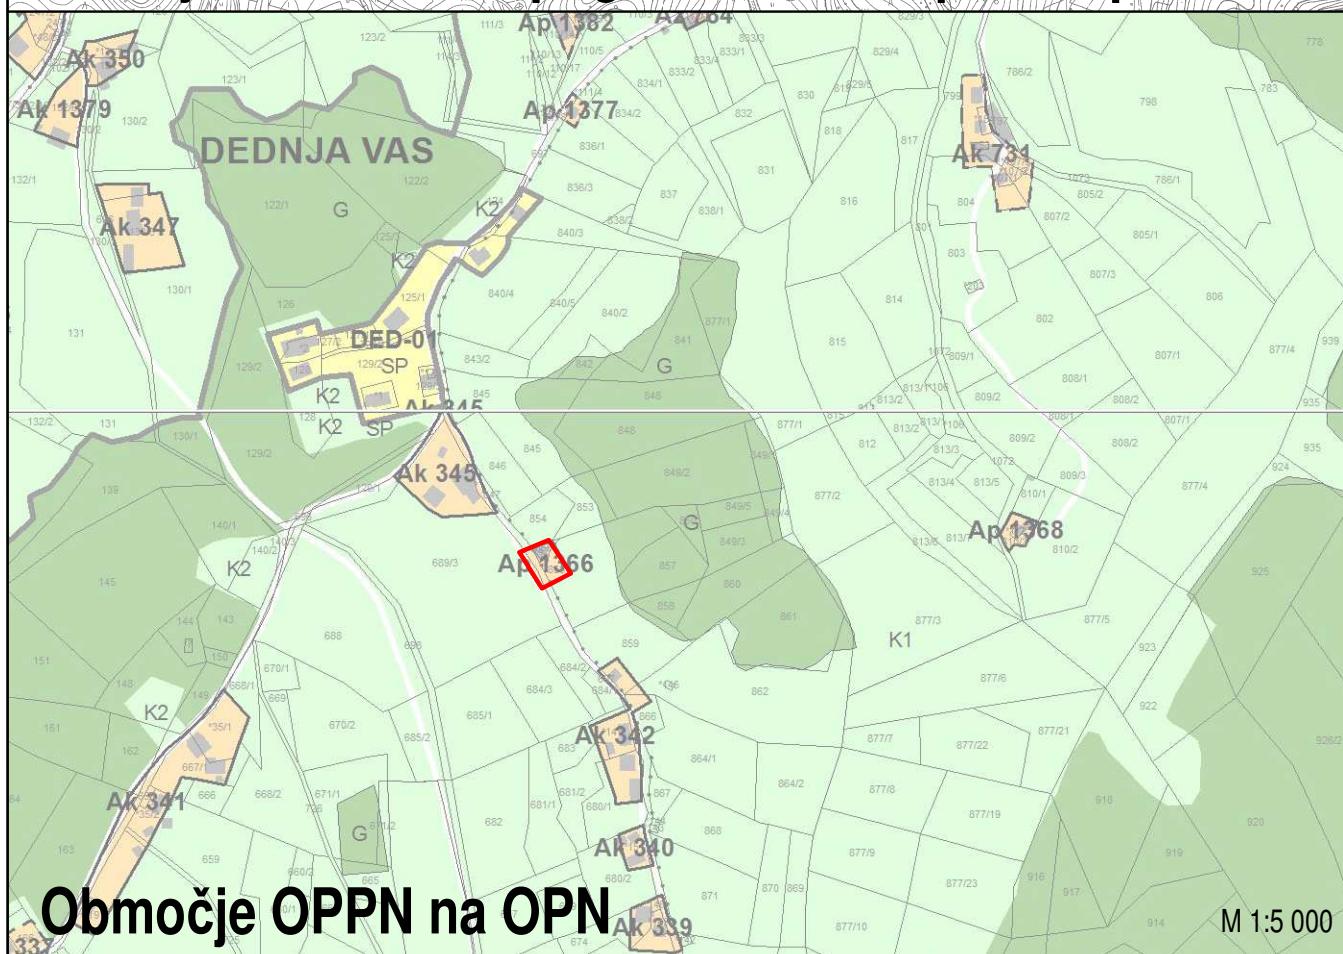

Območje OPPN na Topografski karti, vplivi in povezave

Območje OPPN na OPN

M MUNDUS, Mateja Sušin Brencce s.p.

Prostorsko planiranje in arhitekturno načrtovanje

Artiče 54 i, 8253 Artiče

mob.št.: 041/386 572, e-mail:mateja.mundus@amis.net, www.mmundus.si

List 1.1

Št.proj.: 1708

OPPN - razpršena poselitev Dednja vas, Ap 1366