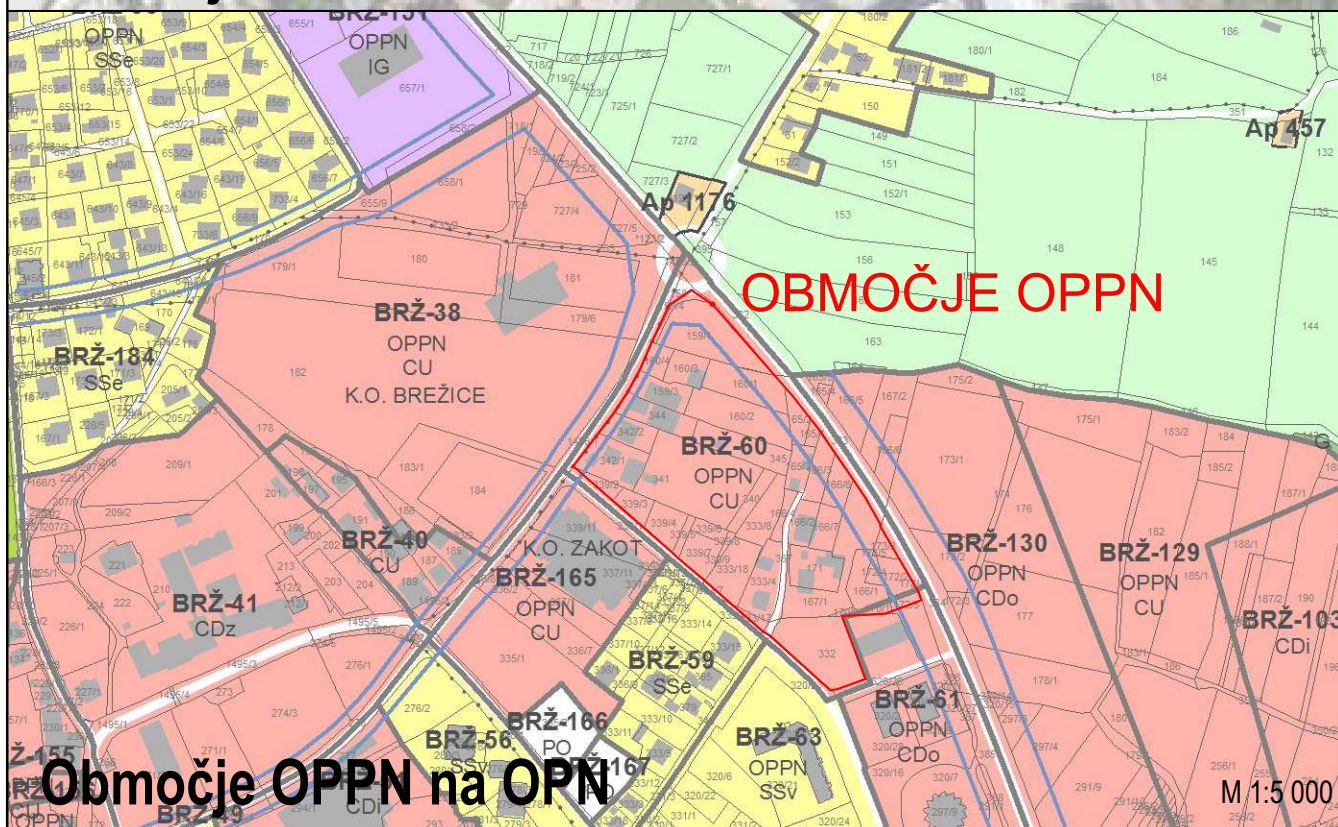

Območje OPPN na DOF

M 1:2 000

Območje OPPN na OPN

M 1:5 000

M MUNDUS, Mateja Sušin Brencce s.p.

Prostorsko planiranje in arhitekturno načrtovanje

Artiče 54 i, 8253 Artiče

mob.št.: 041/ 386 572, e-mail:mateja@mmundus.si, www.mmundus.si

List 1.2

Datum: oktober 2018, faza: sprejet OPPN

**OPP za stan. posl. četr
rondo Črnc – območje jug, BRŽ-60**