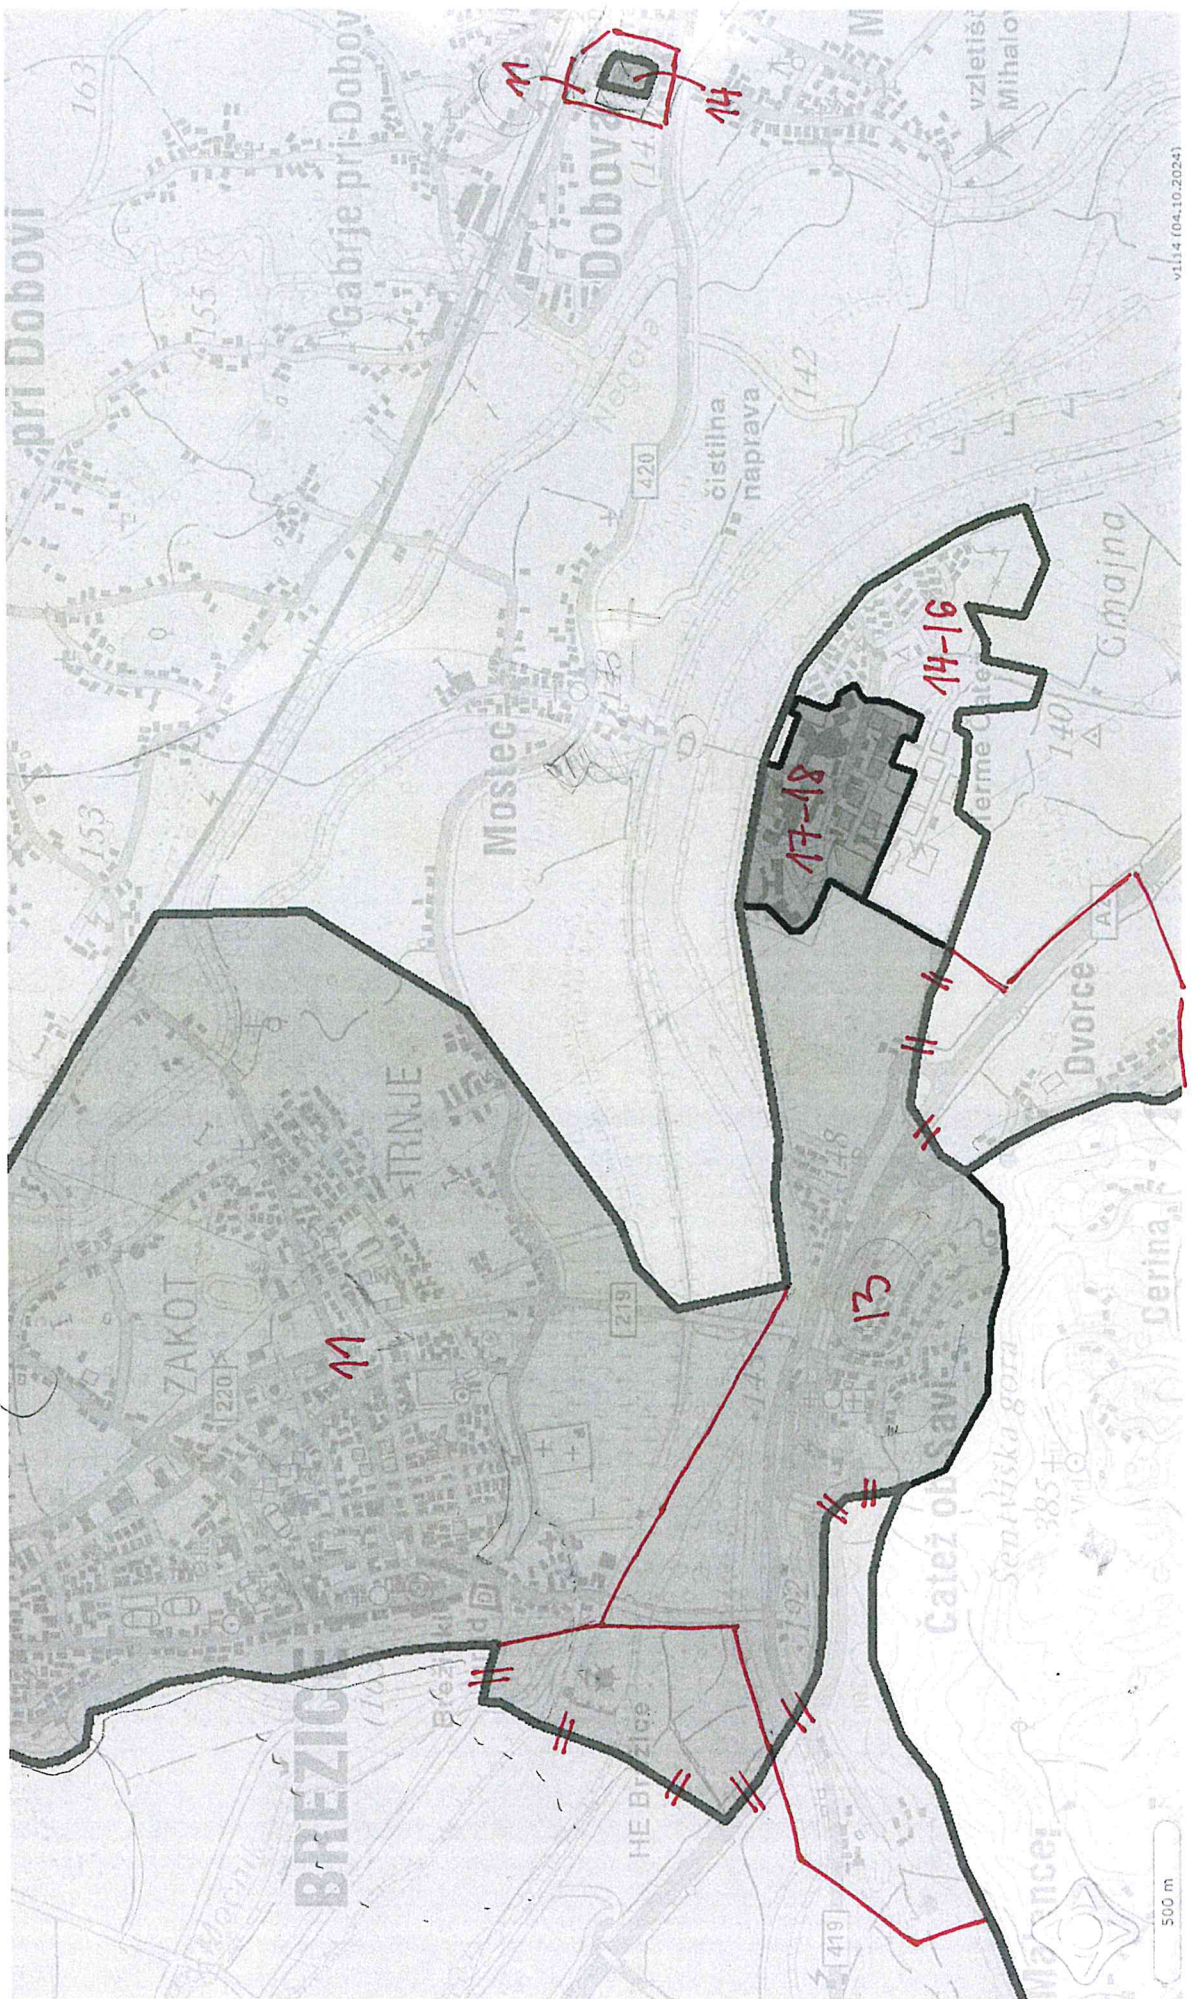

מודל סיוע לטווח קצר

TUR-1478955

PROJEKT. VARNOSTNEGA OROVNIŠČA  
STAVBE, STAVB. ZENIJ.

za modela HIS\_ in STZ\_